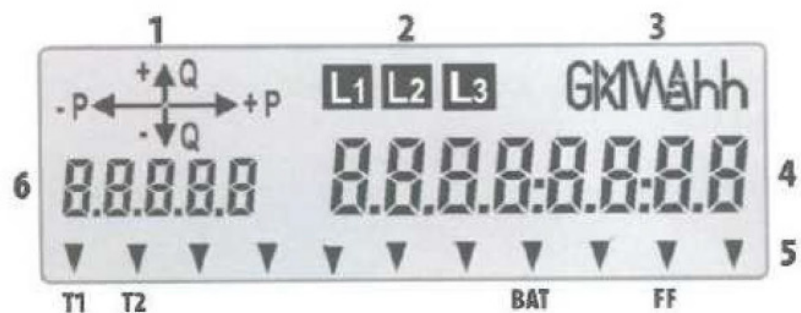

- 1 – Indikátor smeru energie
- 2 – indikátor prítomnosti fáz
- 3 – zobrazenie momentálnej jednotky merania
- 4 – 8 znakov pre zobrazenie spotreby (veľké znaky)
- 5 – indikácia stavu prístroja
- 6 – kód označenia registrov (malé znaky)